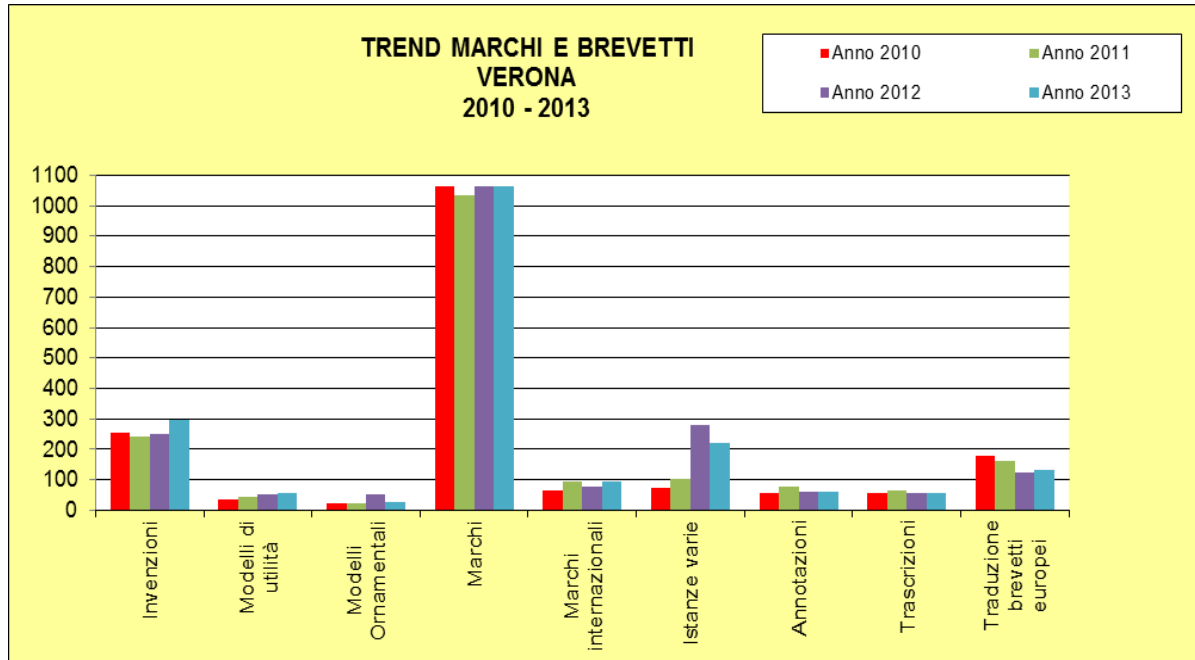

**STATISTICA DEPOSITI MARCHI E BREVETTI
CAMERA DI COMMERCIO DI VERONA
ANNO 2013**

DOMANDE RICEVUTE, SUDDIVISE PER TIPOLOGIA	anno 2012	anno 2013	Var. % anno 2013/2012
invenzioni industriali	252	298	18,25%
modelli di utilità	54	58	7,41%
disegni e modelli ornamentali	52	28	-46,15%
marchi d'impresa nazionali	1.065	1.063	-0,19%
marchi internazionali	76	96	26,32%
varie	282	223	-20,92%
riserve	297	295	-0,67%
annotazioni	59	62	5,08%
trascrizioni	55	55	0,00%
traduzioni brevetti europei	126	132	4,76%
traduzioni rivendicazioni brevetti europei	2	2	0,00%
ricorsi	0	1	100,00%
TOTALE	2.320	2.313	-0,30%

Fonte: banca dati Simba

L'anno 2013, rispetto all'anno precedente, vede una lieve diminuzione generale dei depositi, in particolare dei marchi d'impresa (-0,19%) e dei disegni e modelli ornamentali (-46,15%); un importante aumento delle invenzioni (18,25%), dei modelli di utilità (7,41%), dei marchi internazionali (+26,32%) e delle traduzioni dei brevetti europei (4,76%).

STATISTICA DEPOSITI MARCHI E BREVETTI PROVINCE VENETE

MARCHI E BREVETTI NELLE PROVINCE VENETE - ANNO 2013

	Invenzioni industriali			Modelli di utilità			Disegni e Modelli			Marchi d'impresa			TOTALE		
	2012	2013	Var. % 2013/2012	2012	2013	Var. % 2013/2012	2012	2013	Var. % 2013/2012	2012	2013	Var. % 2013/2012	2012	2013	Var. % 2013/2012
VERONA	252	298	18,25	54	58	7,41	52	28	-46,15	1065	1063	-0,19	1423	1447	1,69
Padova	411	361	-12,17	104	72	-30,77	46	42	-8,70	1418	1436	1,27	1979	1911	-3,44
Treviso	242	216	-10,74	62	58	-6,45	35	39	11,43	934	951	1,82	1273	1264	-0,71
Vicenza	346	315	-8,96	97	87	-10,31	24	35	45,83	738	674	-8,67	1205	1111	-7,80
Venezia	46	68	47,83	32	28	-12,50	6	8	33,33	299	333	11,37	383	437	14,10
Belluno	12	19	58,33	13	11	-15,38	1	6	500,00	77	82	6,49	103	118	14,56
Rovigo	4	13	225,00	5	2	-60,00	1	1	0,00	54	84	55,56	64	100	56,25
TOTALE	1313	1290	-1,75	367	316	-13,90	165	159	-3,64	4585	4623	0,83	6430	6388	-0,65