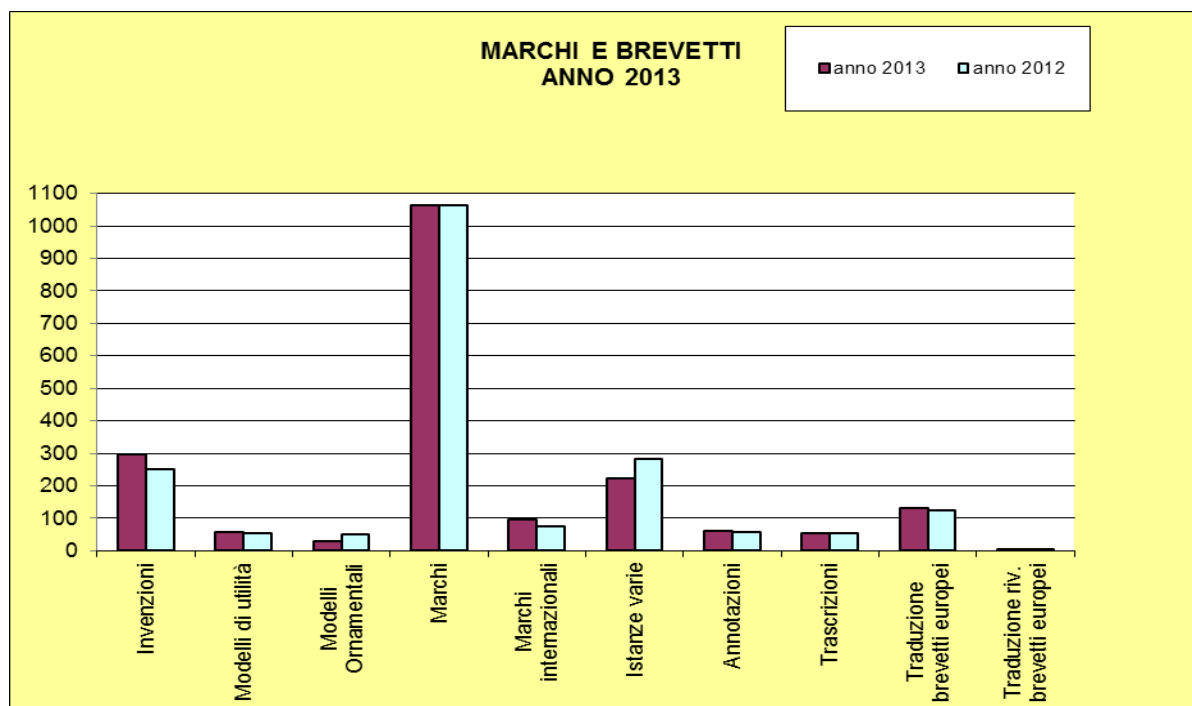

**STATISTICA DEPOSITI MARCHI E BREVETTI
CAMERA DI COMMERCIO DI VERONA
ANNO 2013**

DOMANDE RICEVUTE, SUDDIVISE PER TIPOLOGIA	anno 2012	anno 2013	Var. % anno 2013/2012
invenzioni industriali	252	298	18,25%
modelli di utilità	54	58	7,41%
disegni e modelli ornamentali	52	28	-46,15%
marchi d'impresa nazionali	1.065	1.063	-0,19%
marchi internazionali	76	96	26,32%
varie	282	223	-20,92%
riserve	297	295	-0,67%
annotazioni	59	62	5,08%
trascrizioni	55	55	0,00%
traduzioni brevetti europei	126	132	4,76%
traduzioni rivendicazioni brevetti europei	2	2	0,00%
ricorsi	0	1	100,00%
TOTALE	2.320	2.313	-0,30%

Fonte: banca dati Simba

L'anno 2013, rispetto all'anno precedente, vede una lieve diminuzione generale dei depositi, in particolare dei marchi d'impresa (-0,19%) e dei disegni e modelli ornamentali (-46,15%); un importante aumento delle invenzioni (18,25%), dei modelli di utilità (7,41%), dei marchi internazionali (+26,32%) e delle traduzioni dei brevetti europei (4,76%).

STATISTICA DEPOSITI MARCHI E BREVETTI PROVINCE VENETE

MARCHI E BREVETTI NELLE PROVINCE VENETE - ANNO 2013

	Invenzioni industriali			Modelli di utilità			Disegni e Modelli			Marchi d'impresa			TOTALE		
	2012	2013	Var. % 2013/2012	2012	2013	Var. % 2013/2012	2012	2013	Var. % 2013/2012	2012	2013	Var. % 2013/2012	2012	2013	Var. % 2013/2012
VERONA	252	298	18,25	54	58	7,41	52	28	-46,15	1065	1063	-0,19	1423	1447	1,69
Padova	411	361	-12,17	104	72	-30,77	46	42	-8,70	1418	1436	1,27	1979	1911	-3,44
Treviso	242	216	-10,74	62	58	-6,45	35	39	11,43	934	951	1,82	1273	1264	-0,71
Vicenza	346	315	-8,96	97	87	-10,31	24	35	45,83	738	674	-8,67	1205	1111	-7,80
Venezia	46	68	47,83	32	28	-12,50	6	8	33,33	299	333	11,37	383	437	14,10
Belluno	12	19	58,33	13	11	-15,38	1	6	500,00	77	82	6,49	103	118	14,56
Rovigo	4	13	225,00	5	2	-60,00	1	1	0,00	54	84	55,56	64	100	56,25
TOTALE	1313	1290	-1,75	367	316	-13,90	165	159	-3,64	4585	4623	0,83	6430	6388	-0,65